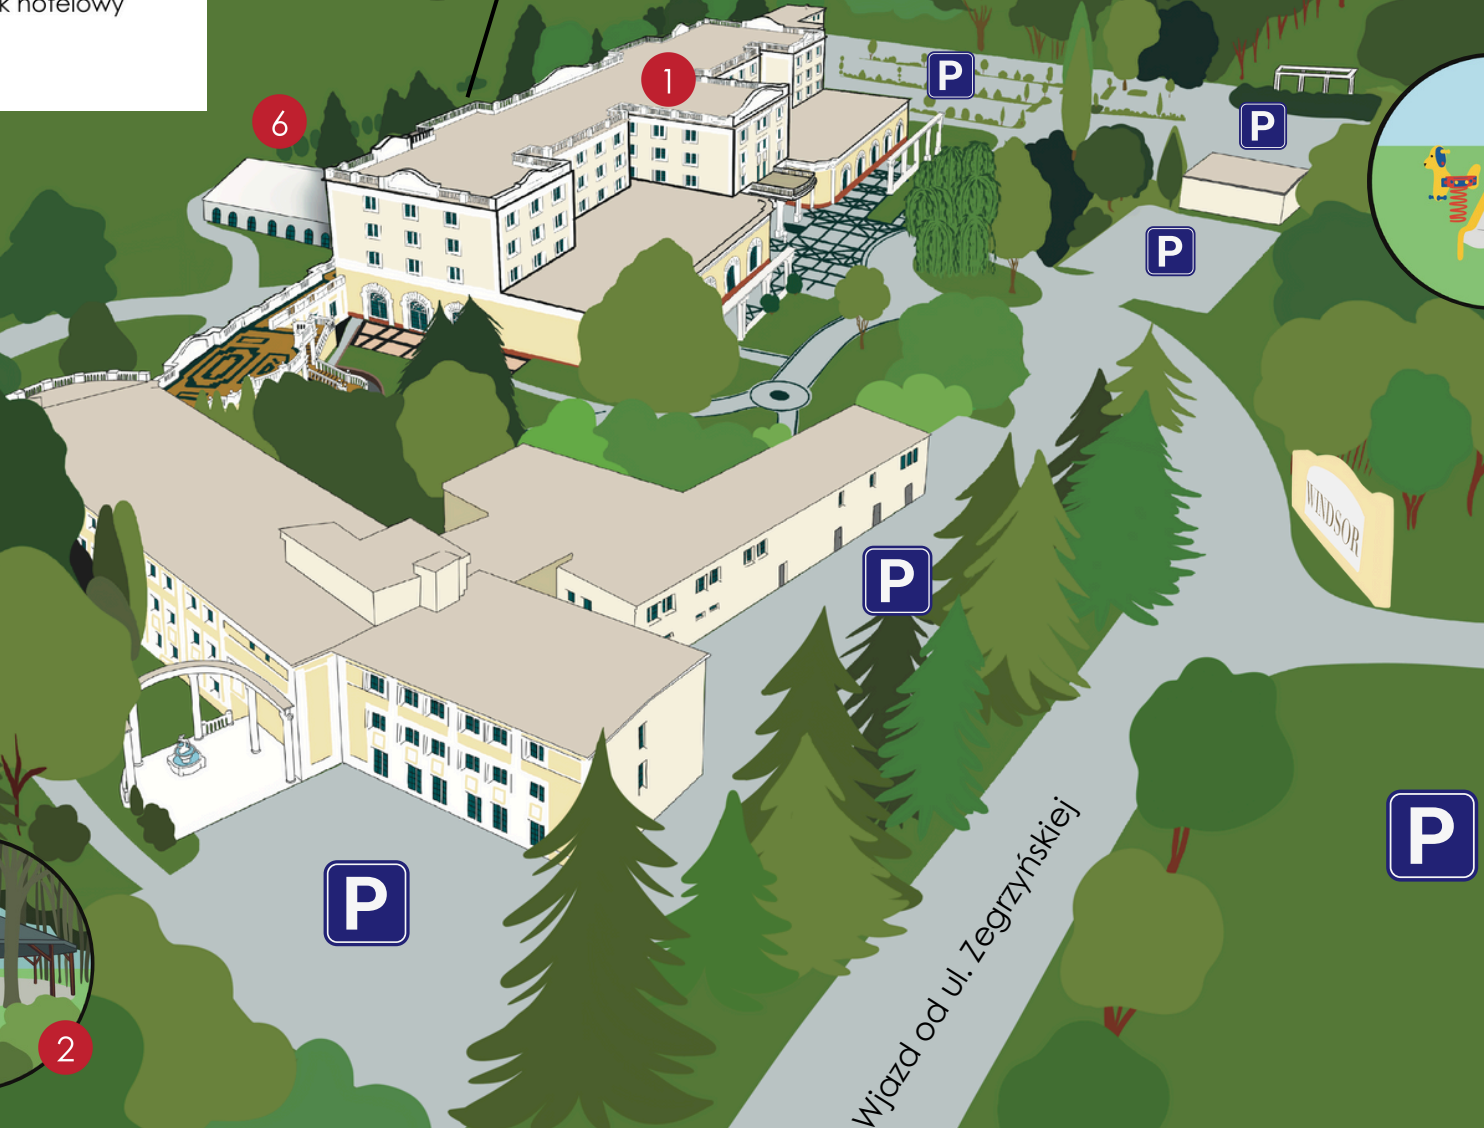

MAPA TERENU

WINDSOR
HOTEL *****

- 1 Hotel Windsor
- 2 Altana ogniskowa
- 3 Wiata grillowa
- 4 Plac zabaw
- 5 Boisko do siatkówki
- 6 Namiot eventowy
- 7 Teren eventowy nad wodą
- 8 Marina
- 9 Park hotelowy

9

5

8

7

4

2

3

Wjazd od ul. Zegrzyńskiej